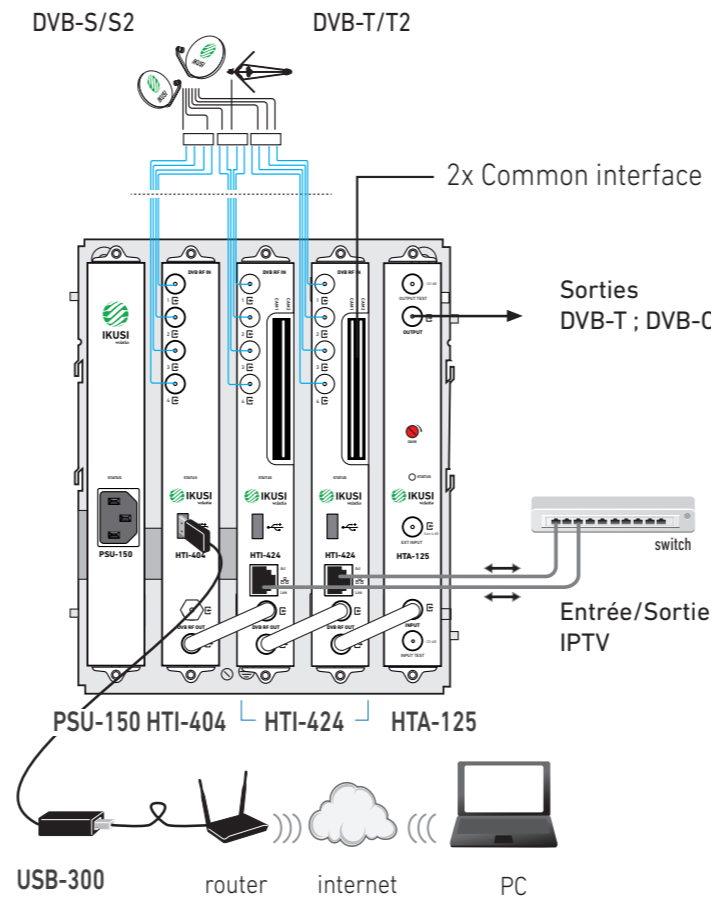

TRIAX
connecting the future

HTI

Station de tête
universelle
haute densité

HTI

HAUTE DENSITÉ ET FLEXIBILITÉ
 Jusqu'à 32 entrées DVB universelles par platine
 Jusqu'à 32 sorties RF ou 256 sorties IPTV par platine

PRÊT POUR L'ENTRÉE IP
 Entrée IPTV bientôt disponible

COMPATIBLE AVEC "IKUSI HEADEND DISCOVERY"
 Il permet de détecter les modules de la station de tête sans avoir à modifier la configuration de réseau du PC

CANAUX DE SORTIE INDÉPENDANTS
 Distribués sur n'importe quelle fréquence de la bande

BASE PLATINE INTERCONNECTÉE
ALIMENTATION REDONDANTE
 Alimentation fournie par le backplane, sans ponts

HTI-404 3864
 Cuadruple transmodulateur.
 A pour fonction de capter quatre multiplex/transpondeurs DVB-T/T2/S/S2/C les traiter pour fournir un signal en DVB-T ou DVB-C.

HTA-125 3868
 Amplificateur large bande.
 Amplification du signal généré par une station de tête de modules de la famille HTI.

HTI-424 3863
 Cuadruple transmodulateur.
 Reçoit les contenus de 4 transpondeurs/multiplex DVB-T/T2, DVB-S/S2, DVB-C ou IPTV, les décrypte et les transmet dans 4 canaux de sortie DVB-T ou DVB-C ou sur IPTV.
 Double interface commune et Connecteur Ethernet.
 1 entrée + loop ou 4 entrées
 IP Multicast, IP Unicast
 Multistream supporté